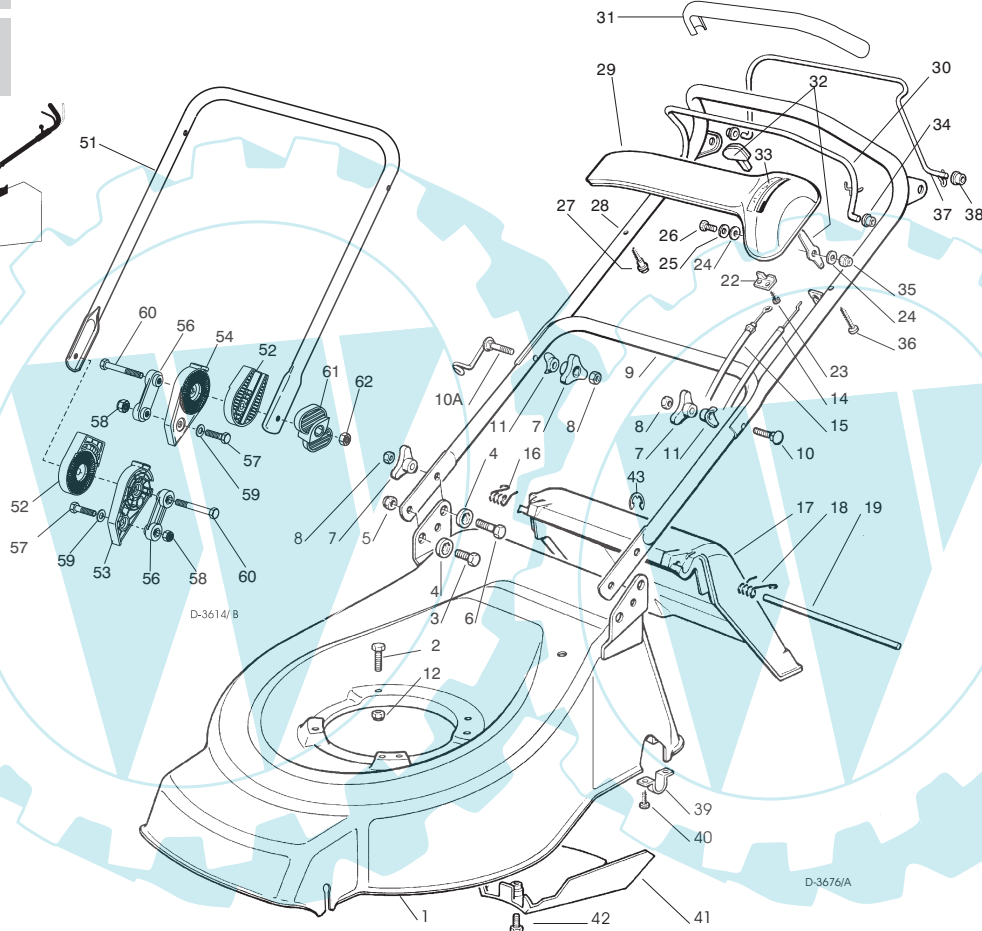

D-3615/E

D-3615/D

D-3616/C

D-3614/B

D-3676/A

SPARE PARTS CATALOGUE

ERSATZTEILKATALOG

GB

D

CATALOGO DELLE PARTI
DI RICAMBIO

CATALOGUE DES PIÈCES
DE RECHANGE

I

F

Pos. Nr.	Codice Code Kodex	Q.tà Q.ty-Q.tè Menge	Descrizione	Description	Description	Beschreibung
1			CHASSIS	DECK	CHÂSSIS	GEHÄUSE
—	81001642/ 0	1	ROSSO TDL 484 TR	RED TDL 484 TR	ROUGE TDL 484 TR	ROTES TDL 484 TR
—	81001643/ 0	1	GIALLO TDL484 TR	YELLOW TDL 484 TR	JAUNE TDL 484 TR	GELBES TDL 484 TR
—	81001644/ 0	1	VERDE TDL 484 TR	GREEN TDL 484 TR	VERT TDL 484 TR	GRÜNES TDL 484 TR
—	81001663/ 0	1	ROSSO TDL 484 TR-E	RED TDL 484 TR-E	ROUGE TDL 484 TR-E	ROTES TDL 484 TR-E
—	81001664/ 0	1	GIALLO TDL 484 TR-E	YELLOW TDL 484 TR-E	JAUNE TDL 484 TR-E	GELBES TDL 484 TR-E
—	81001665/ 0	1	VERDE TDL 484 TR-E	GREEN TDL 484 TR-E	VERT TDL 484 TR-E	GRÜNES TDL 484 TR-E
—	81001738/ 0	1	ROSSO TDL 534 TR	RED TDL 534 TR	ROUGE TDL 534 TR	ROTES TDL 534 TR
—	81001739/ 0	1	GIALLO TDL 534 TR	YELLOW TDL 534 TR	JAUNE TDL 534 TR	GELBES TDL 534 TR
—	81001740/ 0	1	VERDE TDL 534 TR	GREEN TDL 534 TR	VERT TDL 534 TR	GRÜNES TDL 534 TR
—	81001741/ 0	1	ROSSO TDL 534 TR-E	RED TDL 534 TR-E	ROUGE TDL 534 TR-E	ROTES TDL 534 TR-E
—	81001742/ 0	1	GIALLO TDL 534 TR-E	YELLOW TDL 534 TR-E	JAUNE TDL 534 TR-E	GELBES TDL 534 TR-E
—	81001743/ 0	1	VERDE TDL 534 TR-E	GREEN TDL 534 TR-E	VERT TDL 534 TR-E	GRÜNES TDL 534 TR-E
2			VITE	SCREW	VIS	SCHRAUBE
—	12793700/ 0	3/ 2	(M8X30)	(M8X30)	(M8X30)	(M8X30)
—	12691800/ 0	0/ 1	(M8X60)	(M8X60)	(M8X60)	(M8X60)
3			VITE	SCREW	VIS	SCHRAUBE
4			BUSSOLA	BUSH	DOUILLE	BUCHSE
5			DADO	NUT	ECROU	MUTTER
6			VITE	SCREW	VIS	SCHRAUBE
7			MANOPOLINA	KNOB	POIGNÉE	GRIF
8			DADO	NUT	ECROU	MUTTER
9			PARTE INF. MANICO	LOWER HANDLE	PARTIE INF. MANCHERON	UNTERHOLM