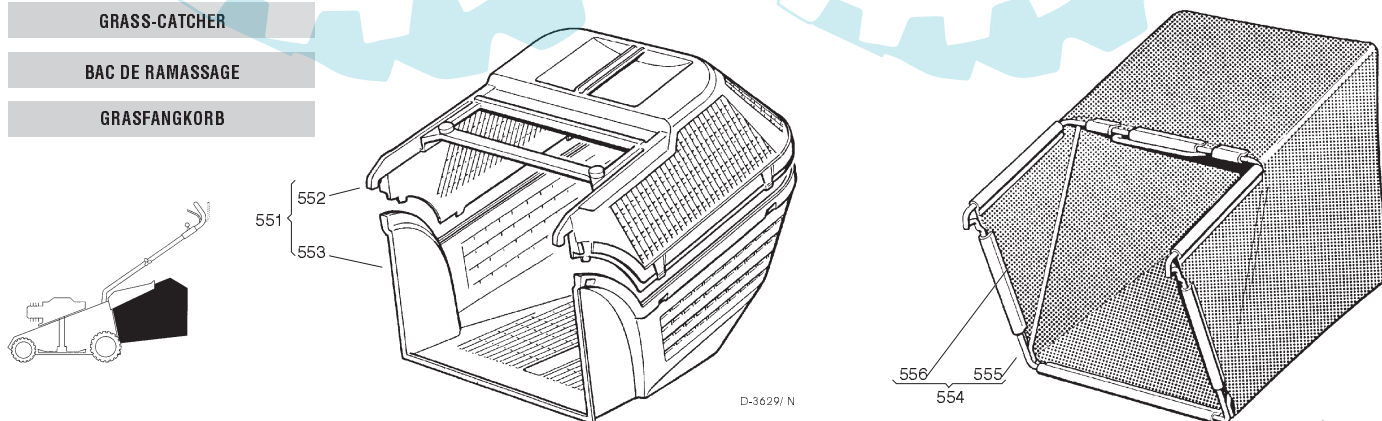

SACCO RACCOGLIERBA
GRASS-CATCHER
BAC DE RAMASSAGE
GRASFANGKORB

T-3629/N 551	94004000/ 1	1	SACCO COMPLETO	COMPLETE GRASS-BOX	SAC COMPLET	KOMPLETTER KORB
552	22486073/ 0	1	PORTE SUP. SACCO	UPPER GRASS BOX	PARTIE SUP. SAC	OBERTKORB
553	22486074/ 0	1	PORTE INF. SACCO	LOWER GRASS BOX	PARTIE INF. SAC	UNTERKORB
554	94005000/ 0	1	ASS. SACCO IN TELA	CANVASS GRASSCATCHER ASS.Y	ENSEMBLE SAC EN TOILE	KOMPLETTER SACK
555	81006418/ 0	1	TELAIO	CHASSIS	CHÂSSIS	RAHMEN
556	81002105/ 2	1	TELA SACCO	FABRIC BOX	TOILE POUR SAC	TUCK FÜR SACK