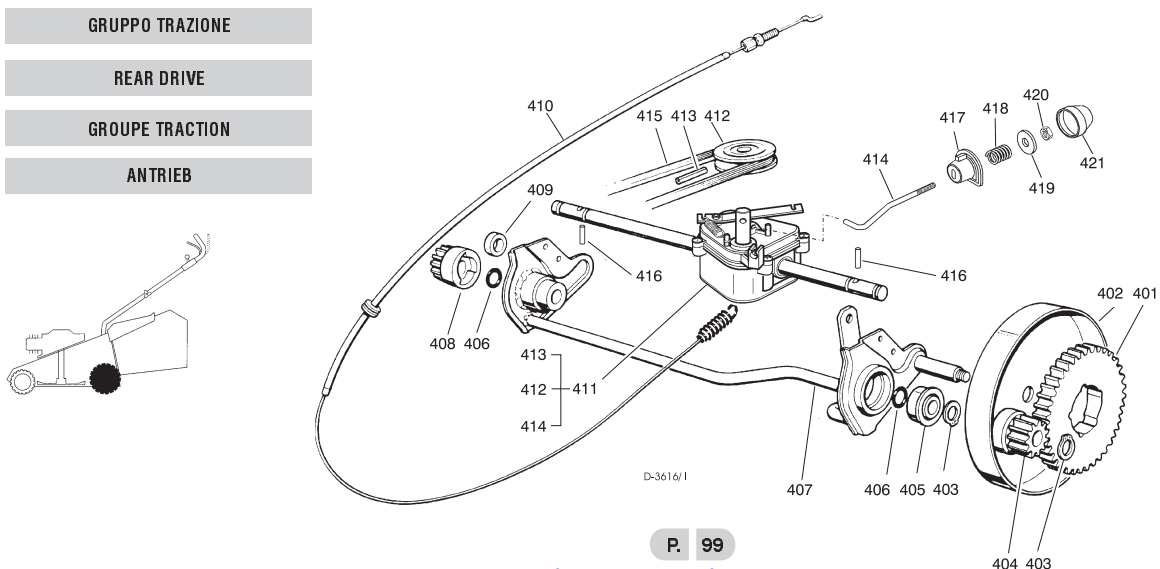

GRUPPO TRAZIONE

REAR DRIVE

GROUPE TRACTION

ANTRIEB