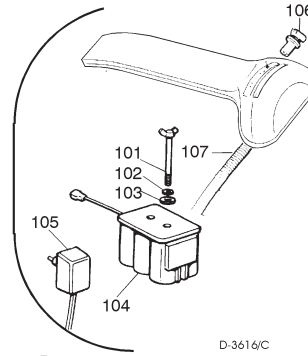

TDL 484 TR

TDL 484 TR-E

TDL 534 TR

TDL 534 TR-E

CHASSIS
MANICO
COMANDI
DOTAZIONE VITERIE

DECK
HANDLE
CONTROLS
SCREWS OUTFITS

CHÂSSIS
MANCHERON
COMMANDES
DOTATION VISSERIE

GEHÄUSE
HOLM
BETÄTIGUNGEN

SPARE PARTS CATALOGUE

ERSATZTEILKATALOG

GB

D

CATALOGO DELLE PARTI
DI RICAMBIO

CATALOGUE DES PIÈCES
DE RECHANGE

I

F

Pos. Nr.	Codice Code Kodex	Q.tà Q.ty-Q.tè Menge	Descrizione	Description	Description	Beschreibung
1			CHASSIS	DECK	CHÂSSIS	GEHÄUSE
—	81001642/ 0	1	ROSSO TDL 484 TR	RED TDL 484 TR	ROUGE TDL 484 TR	ROTES TDL 484 TR
—	81001643/ 0	1	GIALLO TDL484 TR	YELLOW TDL 484 TR	JAUNE TDL 484 TR	GELBES TDL 484 TR
—	81001644/ 0	1	VERDE TDL 484 TR	GREEN TDL 484 TR	VERT TDL 484 TR	GRÜNES TDL 484 TR
—	81001663/ 0	1	ROSSO TDL 484 TR-E	RED TDL 484 TR-E	ROUGE TDL 484 TR-E	ROTES TDL 484 TR-E
—	81001664/ 0	1	GIALLO TDL 484 TR-E	YELLOW TDL 484 TR-E	JAUNE TDL 484 TR-E	GELBES TDL 484 TR-E
—	81001665/ 0	1	VERDE TDL 484 TR-E	GREEN TDL 484 TR-E	VERT TDL 484 TR-E	GRÜNES TDL 484 TR-E
—	81001738/ 0	1	ROSSO TDL 534 TR	RED TDL 534 TR	ROUGE TDL 534 TR	ROTES TDL 534 TR
—	81001739/ 0	1	GIALLO TDL 534 TR	YELLOW TDL 534 TR	JAUNE TDL 534 TR	GELBES TDL 534 TR
—	81001740/ 0	1	VERDE TDL 534 TR	GREEN TDL 534 TR	VERT TDL 534 TR	GRÜNES TDL 534 TR
—	81001741/ 0	1	ROSSO TDL 534 TR-E	RED TDL 534 TR-E	ROUGE TDL 534 TR-E	ROTES TDL 534 TR-E
—	81001742/ 0	1	GIALLO TDL 534 TR-E	YELLOW TDL 534 TR-E	JAUNE TDL 534 TR-E	GELBES TDL 534 TR-E
—	81001743/ 0	1	VERDE TDL 534 TR-E	GREEN TDL 534 TR-E	VERT TDL 534 TR-E	GRÜNES TDL 534 TR-E
2			VITE	SCREW	VIS	SCHRAUBE
—	12793700/ 0	3/ 2	(M8X30)	(M8X30)	(M8X30)	(M8X30)
—	12691800/ 0	0/ 1	(M8X60)	(M8X60)	(M8X60)	(M8X60)
3			VITE	SCREW	VIS	SCHRAUBE
4			BUSSOLA	BUSH	DOUILLE	BUCHSE
5			DADO	NUT	ECROU	MUTTER
6			VITE	SCREW	VIS	SCHRAUBE
7			MANOPOLINA	KNOB	POIGNÉE	GRIF
8			DADO	NUT	ECROU	MUTTER
9			PARTE INF. MANICO	LOWER HANDLE	PARTIE INF. MANCHERON	UNTERHOLM