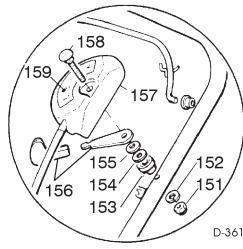

TDL 484 TR

TDL 484 TR-E

TDL 534 TR

TDL 534 TR-E

CHASSIS
MANICO
COMANDI
DOTAZIONE VITERIE

DECK
HANDLE
CONTROLS
SCREWS OUTFITS

CHÂSSIS
MANCHERON
COMMANDES
DOTATION VISSERIE

GEHÄUSE
HOLM
BETÄTIGUNGEN

SPARE PARTS CATALOGUE

ERSATZTEILKATALOG

GB

D

CATALOGO DELLE PARTI
DI RICAMBIO

CATALOGUE DES PIÈCES
DE RECHANGE

I

F

Pos. Nr.	Codice Code Kodex	Q.tà Q.ty-Q.tè Menge	Descrizione	Description	Description	Beschreibung
1			CHASSIS	DECK	CHÂSSIS	GEHÄUSE
—	81001642/ 0	1	ROSSO TDL 484 TR	RED TDL 484 TR	ROUGE TDL 484 TR	ROTES TDL 484 TR
—	81001643/ 0	1	GIALLO TDL484 TR	YELLOW TDL 484 TR	JAUNE TDL 484 TR	GELBES TDL 484 TR
—	81001644/ 0	1	VERDE TDL 484 TR	GREEN TDL 484 TR	VERT TDL 484 TR	GRÜNES TDL 484 TR
—	81001663/ 0	1	ROSSO TDL 484 TR-E	RED TDL 484 TR-E	ROUGE TDL 484 TR-E	ROTES TDL 484 TR-E
—	81001664/ 0	1	GIALLO TDL 484 TR-E	YELLOW TDL 484 TR-E	JAUNE TDL 484 TR-E	GELBES TDL 484 TR-E
—	81001665/ 0	1	VERDE TDL 484 TR-E	GREEN TDL 484 TR-E	VERT TDL 484 TR-E	GRÜNES TDL 484 TR-E
—	81001738/ 0	1	ROSSO TDL 534 TR	RED TDL 534 TR	ROUGE TDL 534 TR	ROTES TDL 534 TR
—	81001739/ 0	1	GIALLO TDL 534 TR	YELLOW TDL 534 TR	JAUNE TDL 534 TR	GELBES TDL 534 TR
—	81001740/ 0	1	VERDE TDL 534 TR	GREEN TDL 534 TR	VERT TDL 534 TR	GRÜNES TDL 534 TR
—	81001741/ 0	1	ROSSO TDL 534 TR-E	RED TDL 534 TR-E	ROUGE TDL 534 TR-E	ROTES TDL 534 TR-E
—	81001742/ 0	1	GIALLO TDL 534 TR-E	YELLOW TDL 534 TR-E	JAUNE TDL 534 TR-E	GELBES TDL 534 TR-E
—	81001743/ 0	1	VERDE TDL 534 TR-E	GREEN TDL 534 TR-E	VERT TDL 534 TR-E	GRÜNES TDL 534 TR-E
2			VITE	SCREW	VIS	SCHRAUBE
—	12793700/ 0	3/ 2	(M8X30)	(M8X30)	(M8X30)	(M8X30)
—	12691800/ 0	0/ 1	(M8X60)	(M8X60)	(M8X60)	(M8X60)
3			VITE	SCREW	VIS	SCHRAUBE
4			BUSSOLA	BUSH	DOUILLE	BUCHSE
5			DADO	NUT	ECROU	MUTTER
6			VITE	SCREW	VIS	SCHRAUBE
7			MANOPOLINA	KNOB	POIGNÉE	GRIF
8			DADO	NUT	ECROU	MUTTER
9			PARTE INF. MANICO	LOWER HANDLE	PARTIE INF. MANCHERON	UNTERHOLM